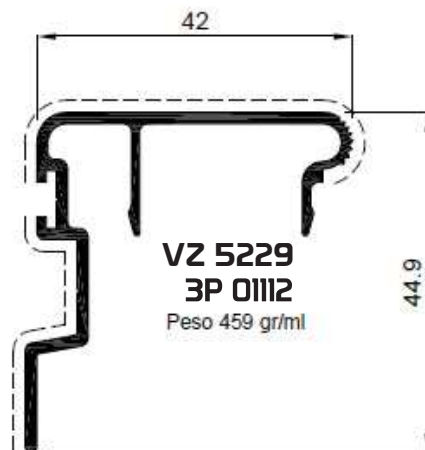

SISTEMA 3P 40600

PROFILI (scala 1 : 1)

ALUMINUM

3P 01173

Peso 2106 gr/ml

VZ 5229
3P 0112
Peso 459 gr/ml

3P 01108
VZ 5201

VZ 5204
3P 01110
Peso 1040 gr/ml

3P 0113
Peso 336 gr/ml

3P 0111
Peso 494 gr/ml

3P 0115
Peso 246 gr/ml

3P 01120
Peso 402 gr/ml

3P 0114
Peso 262 gr/ml