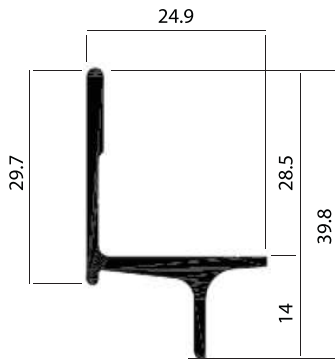

SISTEMA 3P 40600

PROFILI (scala 1 : 1)

ALUMINUM

3P 01173

Peso 2106 gr/ml

VZ 5229
3P 0112
Peso 459 gr/ml

3P 01108
VZ 5201

VZ 5204
3P 01110
Peso 1040 gr/ml

3P 0113
Peso 336 gr/ml

3P 0111
Peso 494 gr/ml

3P 0115
Peso 246 gr/ml

3P 01120
Peso 402 gr/ml

3P 0114
Peso 262 gr/ml