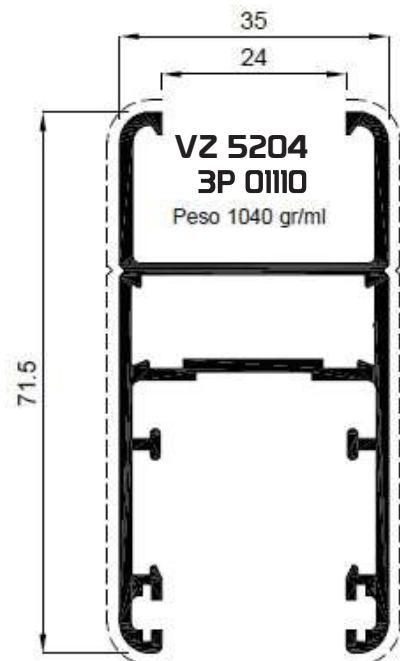

SISTEMA 3P 40600

PROFILI (scala 1 : 1)

ALUMINUM

3P 01173

Peso 2106 gr/ml

VZ 5229
3P 0112
Peso 459 gr/ml

3P 01108
VZ 5201

VZ 5204
3P 01110
Peso 1040 gr/ml

3P 0113
Peso 336 gr/ml

3P 0111
Peso 494 gr/ml

3P 0115
Peso 246 gr/ml

3P 01120
Peso 402 gr/ml

3P 0114
Peso 262 gr/ml