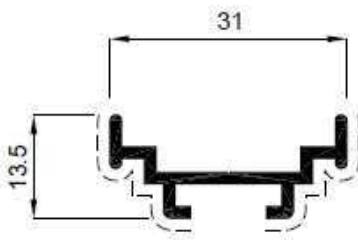

SISTEMA 3P 40600

PROFILI (scala 1 : 1)

ALUMINUM

3P 01173

Peso 2106 gr/ml

VZ 5229
3P 0112
Peso 459 gr/ml

3P 01108
VZ 5201

VZ 5204
3P 01110
Peso 1040 gr/ml

3P 0113
Peso 336 gr/ml

3P 0111
Peso 494 gr/ml

3P 0115
Peso 246 gr/ml

3P 01120
Peso 402 gr/ml

3P 0114
Peso 262 gr/ml