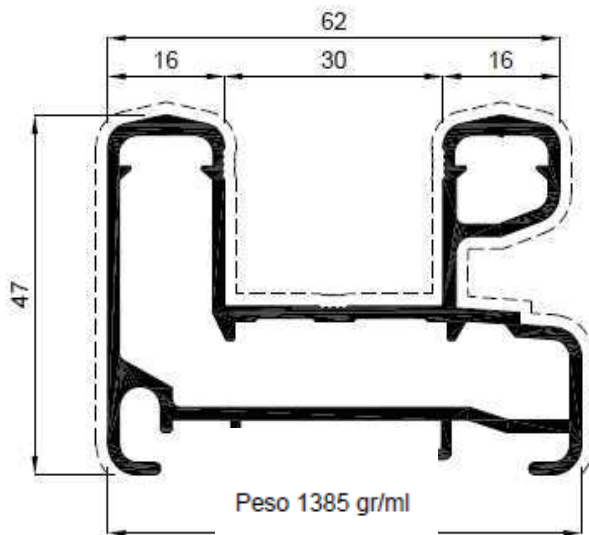

SISTEMA 3P 40600

PROFILI (scala 1 : 1)

ALUMINUM

3P 01173

Peso 2106 gr/ml

VZ 5229
3P 0112
Peso 459 gr/ml

3P 01108
VZ 5201

VZ 5204
3P 01110
Peso 1040 gr/ml

3P 0113
Peso 336 gr/ml

3P 0111
Peso 494 gr/ml

3P 0115
Peso 246 gr/ml

3P 01120
Peso 402 gr/ml

3P 0114
Peso 262 gr/ml