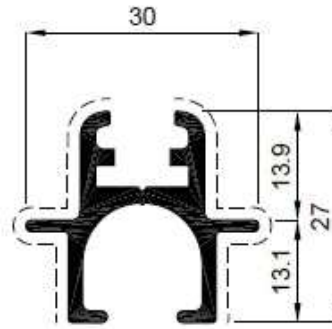

SISTEMA 3P 40600

PROFILI (scala 1 : 1)

ALUMINUM

3P 01173

Peso 2106 gr/ml

VZ 5229
3P 0112
Peso 459 gr/ml

3P 01108
VZ 5201

VZ 5204
3P 01110
Peso 1040 gr/ml

3P 0113
Peso 336 gr/ml

3P 0111
Peso 494 gr/ml

3P 0115
Peso 246 gr/ml

3P 01120
Peso 402 gr/ml

3P 0114
Peso 262 gr/ml