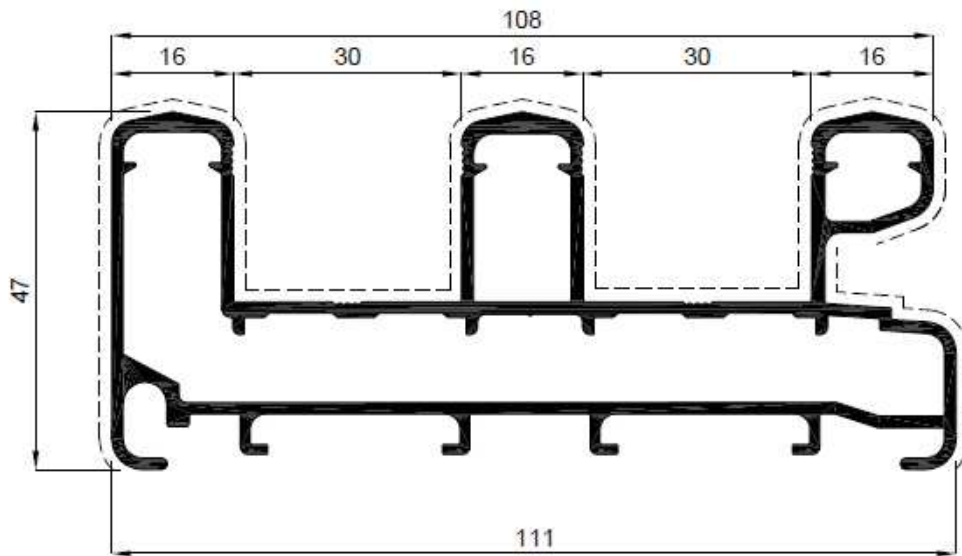

SISTEMA 3P 40600

PROFILI (scala 1 : 1)

ALUMINUM

3P 01173

Peso 2106 gr/ml

VZ 5229
3P 0112
Peso 459 gr/ml

3P 01108
VZ 5201

VZ 5204
3P 01110
Peso 1040 gr/ml

3P 0113
Peso 336 gr/ml

3P 0111
Peso 494 gr/ml

3P 0115
Peso 246 gr/ml

3P 01120
Peso 402 gr/ml

3P 0114
Peso 262 gr/ml