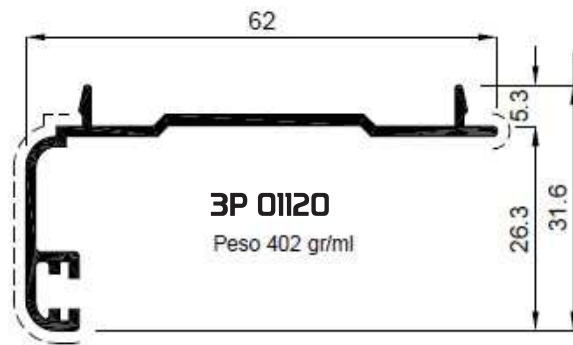

SISTEMA 3P 40600

PROFILI (scala 1 : 1)

ALUMINUM

3P 01173

Peso 2106 gr/ml

VZ 5229
3P 0112
Peso 459 gr/ml

3P 01108
VZ 5201

VZ 5204
3P 01110
Peso 1040 gr/ml

3P 0113
Peso 336 gr/ml

3P 0111
Peso 494 gr/ml

3P 0115
Peso 246 gr/ml

3P 01120
Peso 402 gr/ml

3P 0114
Peso 262 gr/ml