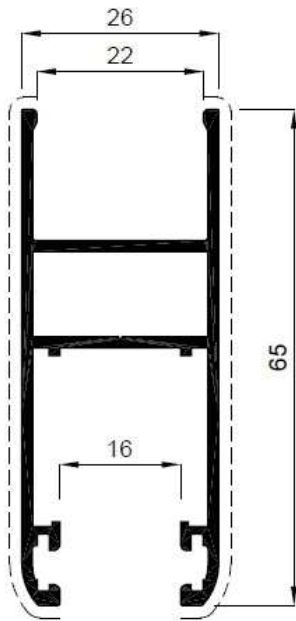

SISTEMA 3P 40000

PROFILI (scala 1 : 1)

3P

ALUMINUM

3P 40000

3P 01107

Peso 186 gr/ml

3P 00643

Peso 150 gr/ml

3P 01106

Peso 751 gr/ml

3P 00645

Peso 761 gr/ml

3P 01187

Peso 175 gr/ml

3P 00642
Peso 880 gr/ml