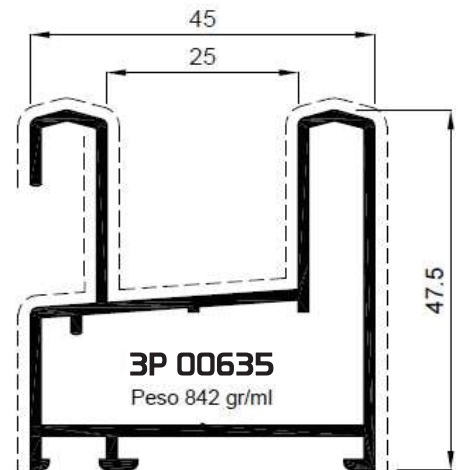

SISTEMA 3P 40000

PROFILI (scala 1 : 1)

3P

ALUMINUM

3P 40000

3P 01107

Peso 186 gr/ml

3P 00643

Peso 150 gr/ml

3P 01106

Peso 751 gr/ml

3P 00645

Peso 761 gr/ml

3P 01187

Peso 175 gr/ml

3P 00642
Peso 880 gr/ml

3P 01238
Peso 867 gr/ml

3P 00644
Peso 304 gr/ml

3P 01186
Peso 250 gr/ml

BBC0382
Pratica
Peso 270 gr/ml

3P 01181
Peso 372 gr/ml

3P 01239
50712
Peso 524 gr/ml

3P 00650
Peso 321 gr/ml