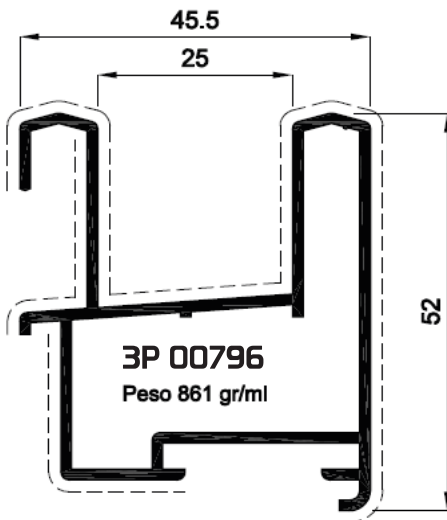

SISTEMA 3P 40000

PROFILI (scala 1 : 1)

3P

ALUMINUM

3P 40000

3P 01107

Peso 186 gr/ml

3P 00643

Peso 150 gr/ml

3P 01106

Peso 751 gr/ml

3P 00645

Peso 761 gr/ml

3P 01187

Peso 175 gr/ml

3P 00642
Peso 880 gr/ml

3P 01238
Peso 867 gr/ml

3P 00644
Peso 304 gr/ml

3P 01186
Peso 250 gr/ml

BBC0382
Pratica
Peso 270 gr/ml

3P 01181
Peso 372 gr/ml

3P 01239
50712
Peso 524 gr/ml

3P 00650
Peso 321 gr/ml