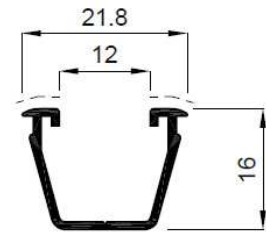

SISTEMA 3P 40000

PROFILI (scala 1 : 1)

3P

ALUMINUM

3P 40000

3P 01107

Peso 186 gr/ml

3P 00643

Peso 150 gr/ml

3P 01106

Peso 751 gr/ml

3P 00645

Peso 761 gr/ml

3P 01187

Peso 175 gr/ml

3P 00642
Peso 880 gr/ml

3P 01238
Peso 867 gr/ml

3P 00644
Peso 304 gr/ml

3P 01186
Peso 250 gr/ml

BBC0382
Pratica
Peso 270 gr/ml

3P 01181
Peso 372 gr/ml

3P 01239
50712
Peso 524 gr/ml

3P 00650
Peso 321 gr/ml