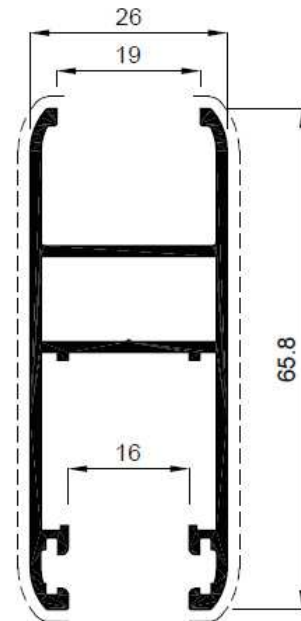

SISTEMA 3P 40000

PROFILI (scala 1 : 1)

3P

ALUMINUM

3P 40000

3P 01107

Peso 186 gr/ml

3P 00643

Peso 150 gr/ml

3P 01106

Peso 751 gr/ml

3P 00645

Peso 761 gr/ml

3P 01187

Peso 175 gr/ml

3P 00642
Peso 880 gr/ml

3P 01238
Peso 867 gr/ml

3P 00644
Peso 304 gr/ml

3P 01186
Peso 250 gr/ml

BBC0382
Pratica
Peso 270 gr/ml

3P 01181
Peso 372 gr/ml

3P 01239
50712
Peso 524 gr/ml

3P 00650
Peso 321 gr/ml