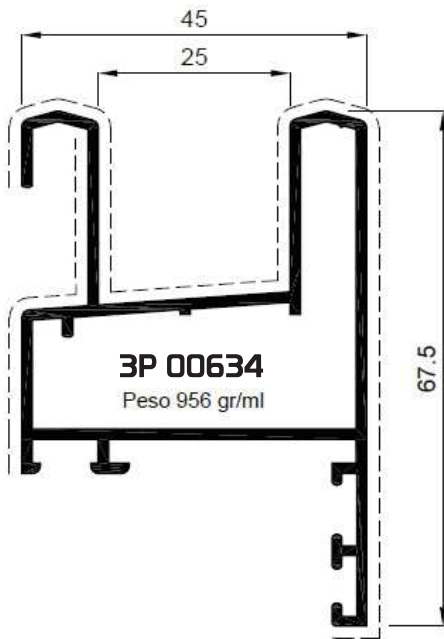

SISTEMA 3P 40000

PROFILI (scala 1 : 1)

3P

ALUMINUM

3P 40000

3P 01107

Peso 186 gr/ml

3P 00643

Peso 150 gr/ml

3P 01106

Peso 751 gr/ml

3P 00645

Peso 761 gr/ml

3P 01187

Peso 175 gr/ml

3P 00642
Peso 880 gr/ml

3P 01238
Peso 867 gr/ml

3P 00644
Peso 304 gr/ml

3P 01186
Peso 250 gr/ml

BBC0382
Pratica
Peso 270 gr/ml

3P 01181
Peso 372 gr/ml

3P 01239
50712
Peso 524 gr/ml

3P 00650
Peso 321 gr/ml