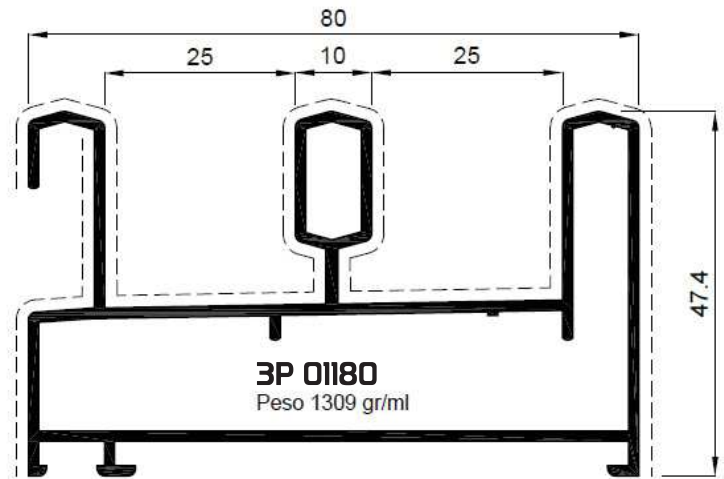

SISTEMA 3P 40000

PROFILI (scala 1 : 1)

3P

ALUMINUM

3P 40000

3P 01107

Peso 186 gr/ml

3P 00643

Peso 150 gr/ml

3P 01106

Peso 751 gr/ml

3P 00645

Peso 761 gr/ml

3P 01187

Peso 175 gr/ml

3P 00642
Peso 880 gr/ml

3P 01238
Peso 867 gr/ml

3P 00644
Peso 304 gr/ml

3P 01186
Peso 250 gr/ml

BBC0382
Pratica
Peso 270 gr/ml

3P 01181
Peso 372 gr/ml

3P 01239
50712
Peso 524 gr/ml

3P 00650
Peso 321 gr/ml