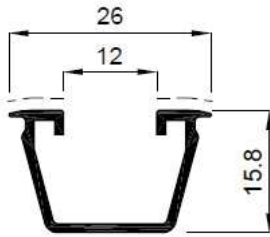

SISTEMA 3P 40000

PROFILI (scala 1 : 1)

3P

ALUMINUM

3P 40000

3P 01107

Peso 186 gr/ml

3P 00643

Peso 150 gr/ml

3P 01106

Peso 751 gr/ml

3P 00645

Peso 761 gr/ml

3P 01187

Peso 175 gr/ml

3P 00642
Peso 880 gr/ml

3P 01238
Peso 867 gr/ml

3P 00644
Peso 304 gr/ml

3P 01186
Peso 250 gr/ml

BBC0382
Pratica
Peso 270 gr/ml

3P 01181
Peso 372 gr/ml

3P 01239
50712
Peso 524 gr/ml

3P 00650
Peso 321 gr/ml