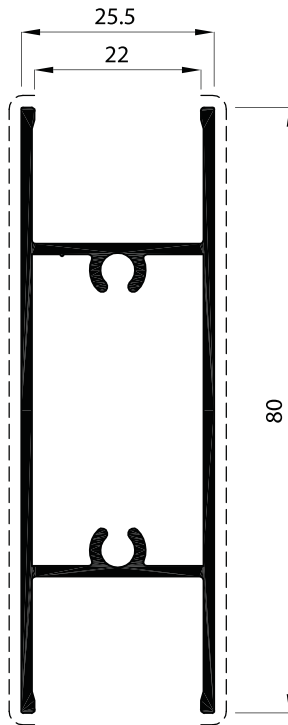

SISTEMA 3P 40000

PROFILI (scala 1 : 1)

3P

ALUMINUM

3P 40000

3P 01107

Peso 186 gr/ml

3P 00643

3P 01238
Peso 867 gr/ml

3P 00644
Peso 304 gr/ml

3P 01186
Peso 250 gr/ml

BBC0382
Pratica
Peso 270 gr/ml

3P 01181
Peso 372 gr/ml

3P 01239
50712
Peso 524 gr/ml

3P 00650
Peso 321 gr/ml